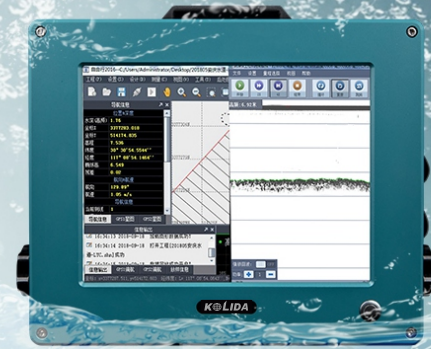

SOE-2600

Ecoscandaglio digitale a doppia frequenza

SDE-2600

Ecoscandaglio digitale a doppia frequenza

SPECIFICHE TECNICHE

| Measurements | |
|-----------------------|---|
| Frequenze | High: 200 kHz |
| | Low: 20KHz,24KHz,33KHz(optional) |
| Beam Angle | 7° |
| Depth Resolution | 0.01m |
| Accuracy | 200 kHz: ±1cm±0.1%D (D is the depth value) |
| | 33 kHz: ±10cm±0.1%D (D is the depth value) |
| Ping Rate | 14Hz, Maximum 30Hz |
| Sound Velocity | 1300-1700m/s |
| Depth Range | High: 0.3-300m |
| | Low: 0.8-2000m |
| Draft | 0-9.9m |
| Gain Control | AGC and TVG, depth and gain, a double door tracking |
| Output Data Format | NMEA0183, DESO25, SOUTH, SDH-13D |
| Physical | |
| Environmental | -30°-60°non-condensing |
| Output Power | High:300-400w |
| | Low: 600-800w |
| Power Supply | 9-18V DC, 110V-260V AC |
| Dimension | 35cm×30cm×15cm |
| Weight | 7.5kg |
| Hardware Part | |
| Embedded System Index | CPU frequency 1.6GHz |
| | RAM 2G |
| | ROM 16G |
| Interface | 3×USB, 2×RS232, 1×VGA |
| Operatin System | Embedded windows XP |
| | 12.1-inch color LCD |
| | Touch screen |
| | Embedded windows XP OS |
| | Power ON/OFF |
| | Interface protection |
| | Separate Panel Overlay for |

Osservazioni

L'accuratezza della misurazione e la portata operativa possono variare a causa delle condizioni atmosferiche, del multipath del segnale, degli ostacoli, del tempo di osservazione, della temperatura, della geometria del segnale e del numero di satelliti tracciati. Le specifiche sono soggette a modifiche senza preavviso.